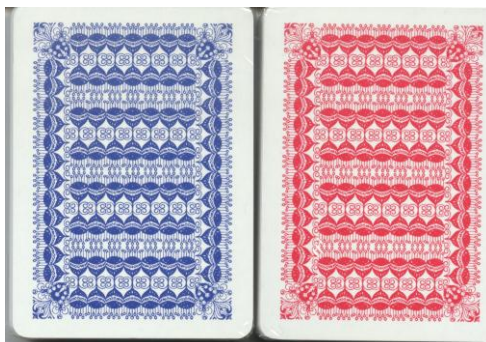

**Mazzo:** AMARO MONTENEGRO

**Tipo:** Singolo  Doppio

---

**Dorso:**

**Semi:** *s.e. (I due mazzi, della Dal Negro, sono ancora sigillati e chiusi con un originale fermacarte metallico sul quale è incisa la marca pubblicitaria) le carte, dall'immagine che appare nella prima carta con la pubblicità, dovrebbero avere i classici semi francesi:*

**Contenitore:** *I due mazzi sono senza contenitore*